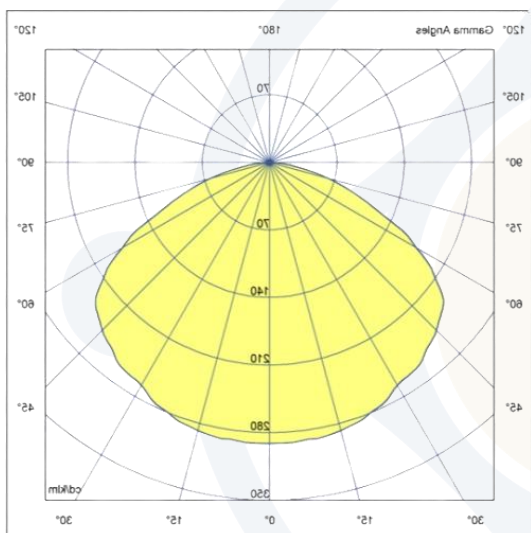

EVOLIGHT[®]
ILUMINAÇÃO

LINHA DECORATIVA

PENDENTE DECOR | 100444-PPB30

DESCRIÇÃO:

- Pendente decorativo Esfera interno.
- Corpo fabricado em alumínio.
- Acabamento com pintura na cor preto + branco.

FOTOMETRIA:

CARACTERÍSTICAS DE FUNCIONAMENTO:

CÓDIGO	100444-PPB0
FONTE DE LUZ	LAMP bulbo
POTÊNCIA	15W
FLUXO LED	1350lm
FLUXO LUMINÁRIA*	1350m
TEMP DE COR	3000K
TENSÃO	100-240v
VIDA ÚTIL (HORAS)	15.000 (55°C)
IRC	>80
FATOR DE POTÊNCIA	>0.7
ÂNGULO DE ABERTURA	200°
GRAU DE PROTEÇÃO	IP20

*Fluxo considerando as perdas óticas.

GARANTIA: 1 anos

APLICAÇÃO: Área INTERNA

DIMENSÕES: